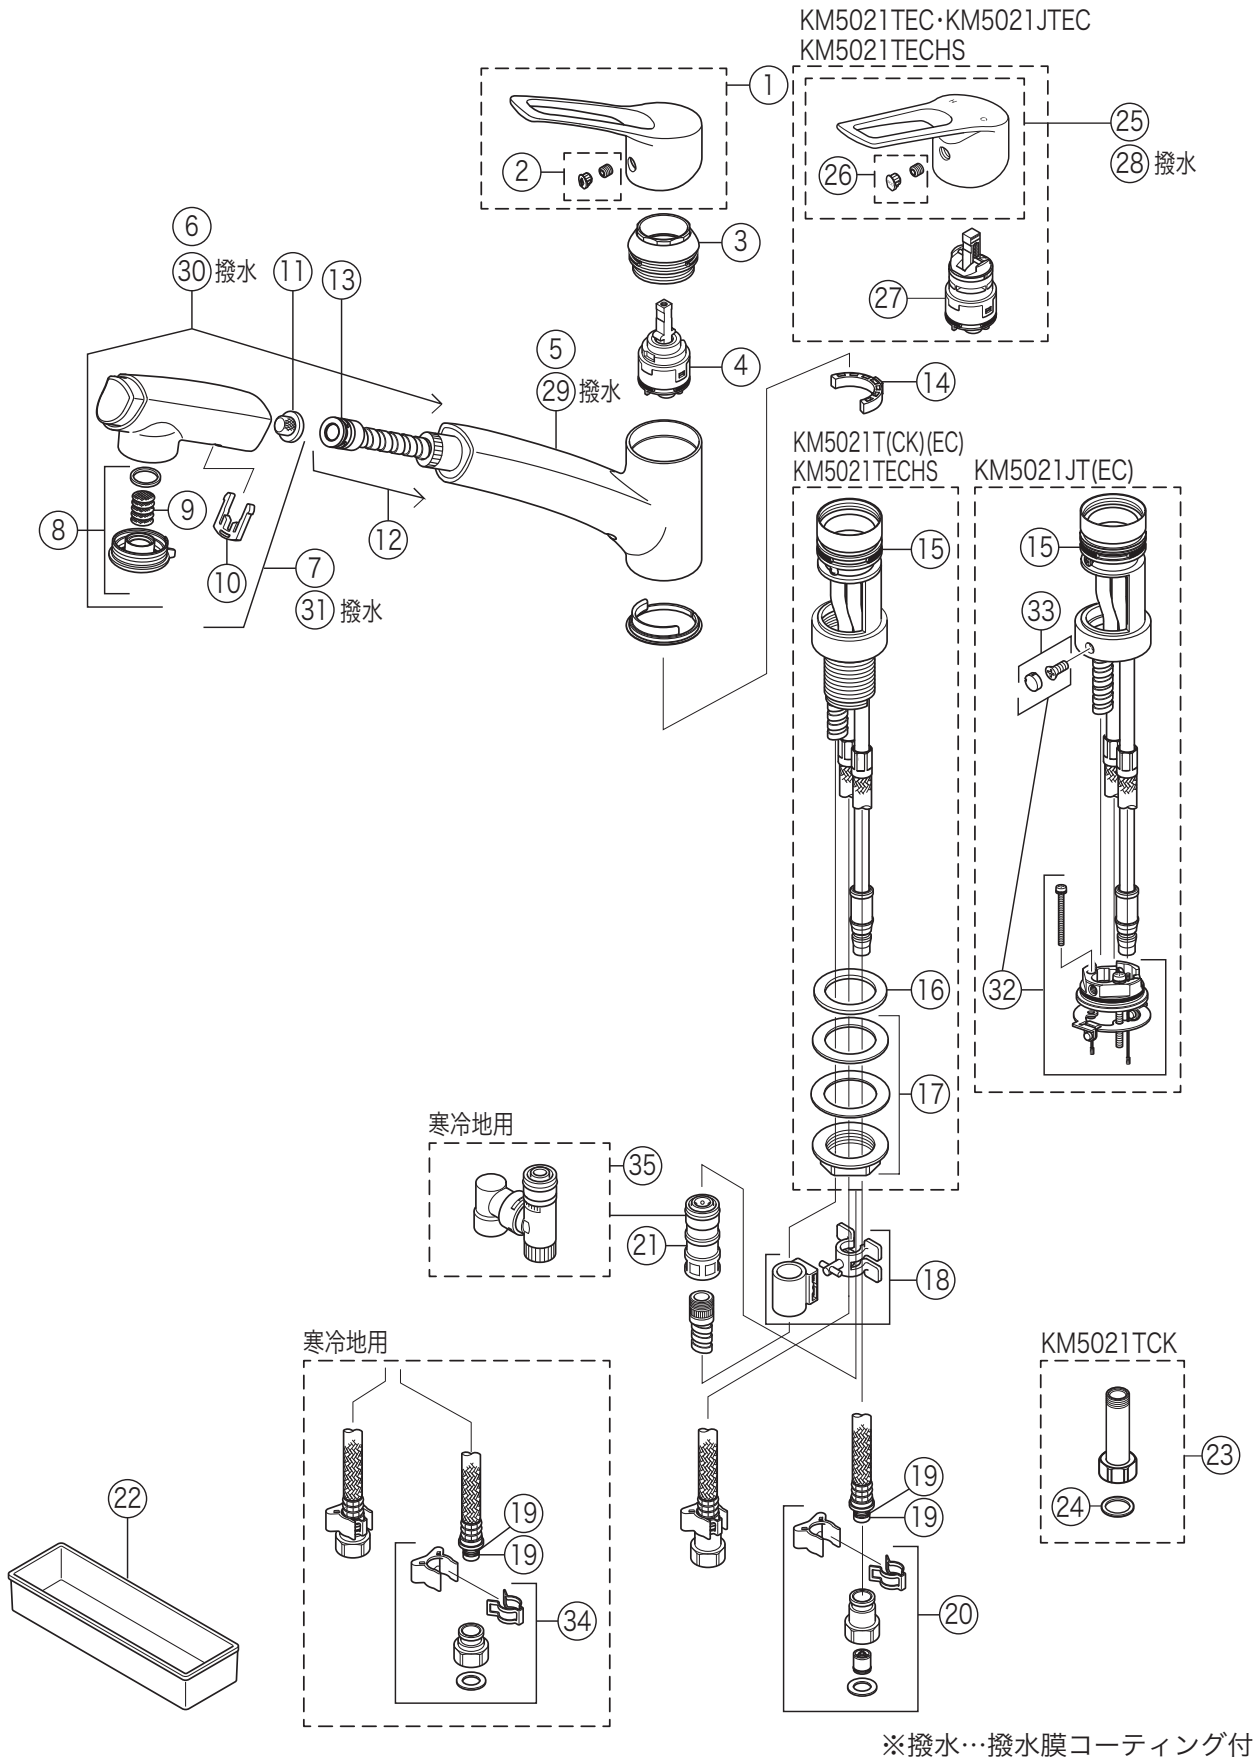

製品番号

KM5021T

KM5021 (Z)T・KM5021 (Z)TCK・KM5021 (Z)TEC  
KM5021 (Z)TECHS・KM5021 (Z)JT・KM5021 (Z)JTEC

番号	品番	品名	希望小売価格	税込価格	備考
1	Z5021THD	レバーハンドルセット メッキ	¥3,670	¥4,037	
2	Z5021THDCP	キャップセット	¥280	¥308	
3	KPS1713	固定ナット	¥3,490	¥3,839	
4	PZ110YB	カートリッジ	¥4,260	¥4,686	
5	Z200412	吐水口	¥6,880	¥7,568	
6	Z5021TFH	シャワーセット	¥18,000	¥19,800	
7	Z5021TH	シャワーヘッド	¥9,320	¥10,252	
8	Z5021TCPS	シャワー先端部一式	¥1,490	¥1,639	
9	Z416352	ストレーナ	¥70	¥77	
10	Z415018	クリップ	¥150	¥165	
11	Z411419	ストレーナ	¥200	¥220	
12	Z416612	シャワーホース	¥8,820	¥9,702	
13	PZ410770	Vパッキン	¥90	¥99	
14	Z416256	回転規制ストッパー	¥250	¥275	
15	Z46982	Xパッキン	¥200	¥220	
16	Z410417	シートパッキン	¥80	¥88	
17	Z5021TNS	締付ナットセット	¥440	¥484	
18	Z413176	ホースガイドユニット	¥560	¥616	
19	Z44525	Oリング	¥90	¥99	
20	Z664	逆止弁ジョイントセット	¥2,920	¥3,212	
21	Z420463	カプラー	¥2,500	¥2,750	
22	Z591S2	水受けトレイ	¥910	¥1,001	
KM5021TCK仕様					
23	Z1023-40-1	継ぎ足しジョイント	¥1,250	¥1,375	
24	Z624183	パッキン	¥110	¥121	
KM5021TEC・KM5021JTEC仕様					
25	Z5021THDEC	レバーハンドルセット メッキ	¥4,180	¥4,598	
26	Z5011THDECCP	キャップセット	¥280	¥308	
27	PZ110YBEC	カートリッジ	¥6,090	¥6,699	
KM5021TECHS仕様					
28	Z5021THDECHS	レバーハンドルセット(撥水加工)	¥5,020	¥5,522	
29	Z351885HS	吐水口(撥水加工)	¥8,260	¥9,086	
30	Z5021TFHHS	シャワーセット(撥水加工)	¥21,600	¥23,760	
31	Z5021THHS	シャワーヘッド(撥水加工)	¥11,200	¥12,320	
KM5021JT・KM5021JTEC仕様					
32	Z420069	上面施工固定具	¥4,670	¥5,137	
33	KP955B	上面施工ビス・キャップセット	¥210	¥231	
寒冷地用(KM5021ZT(CK)・KM5021ZTEC(HS)・KM5021ZJT(EC))					
34	Z664W	ジョイントセット	¥2,270	¥2,497	
35	Z420467	カプラー	¥3,840	¥4,224	